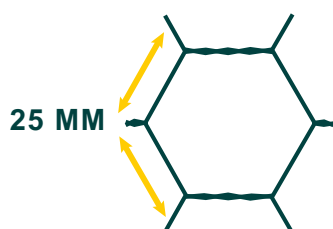

FICHE TECHNIQUE

GRILLAGE À POULES - JARDIMALIN - TRIPLE TORSION

Galvanisé

Vert
RAL6005

Rouleau

Acier galvanisé

Ø Fil 0,7mm
(+/-0,15mm)

MAILLE 25X25MM

Hauteurs : 0.5m / 1m

Rouleau : 5m / 10m / 25m

Convient parfaitement pour protéger vos lapins, poules, canards, cochons d'Inde ainsi que vos plantes et vos arbres dans votre jardin.

Composé de fils galvanisés à chaud, il est protégé contre la corrosion. Les petites mailles empêchent notamment la pénétration des fouines ou des belettes, et évitent que les animaux ne se blessent en tentant de passer la tête au travers.