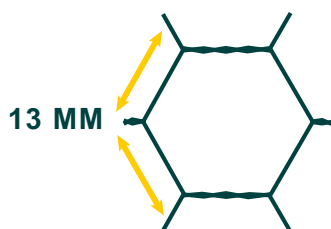

FICHE TECHNIQUE

GRILLAGE À POULES - JARDIPREMIUM - TRIPLE TORSION

Galvanisé

Vert
RAL6005

Rouleau

Acier galvanisé

Ø Fil 0,7mm
(+/-0,15mm)

13 MM

MAILLE 13 X 13 MM

Hauteurs : 0.5m / 1m

Rouleau : 5m / 10m / 25m

Permet de délimiter votre potager et vos enclos pour animaux (volailles, lapins...) ou de construire des cages d'élevages. Également utilisé pour les armatures de maçonnerie.

Est constitué de fils en acier galvanisé qui ont fait l'objet d'un traitement destiné à les préserver de la corrosion.