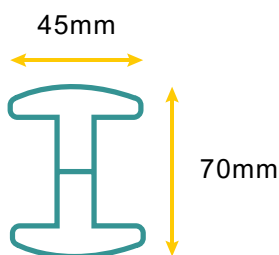

FICHE TECHNIQUE

POTEAU À CLIPS ACIER - JARDIPREMIUM

Gris
RAL7016

Vert
RAL6005

Acier thermolaqué
électrozingué

Fourni avec son capuchon
de finition muni d'un crochet

DIMENSIONS 70 X 45 MM

Hauteurs :

0.67m / 0.87m / 1.07m / 1.27m / 1.57m / 1.87m / 2.07m / 2.27m / 2.47m / 2.67m

Les poteaux à clips s'adaptent à une pose par scellement ou sur platines.

Entraxe des poteaux pour un panneau de 2m : 2,02m

Entraxe des poteaux pour un panneau de 2m50 : 2,52m

0.67m / 0.87m / 1.07m / 1.27m - 4 clips par panneau (2 de chaque côté)

1.57m / 1.87m - 6 clips par panneau (3 de chaque côté)

2.07m / 2.27m / 2.47m / 2.67m - 8 clips par panneau (4 de chaque côté)