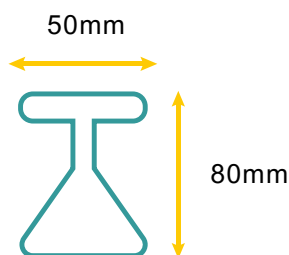

FICHE TECHNIQUE

POTEAU À ENCOCHES - JARDIMALIN

Gris
RAL7016

Vert
RAL6005

Blanc
RAL9016

Acier thermolaqué
électrozingué

Fourni avec son
capuchon de finition

DIMENSIONS 80 X 50 MM

Hauteurs :

0.67m / 0.87m / 1.07m / 1.27m / 1.57m / 1.87m / 2.07m / 2.27m /
2.47m / 2.67m / 2.87m

Les poteaux à encoches s'adaptent à une pose par scellement ou sur platines.

Entraxe des poteaux pour un panneau de 2m : 2,04m

Entraxe des poteaux pour un panneau de 2m50 : 2,54m

Les poteaux à encoches s'utilisent avec :

les panneaux rigides JARDIMALIN, JARDIPREMIUM et JARDIPRO.

Les panneaux se montent à l'aide des cales de pose.