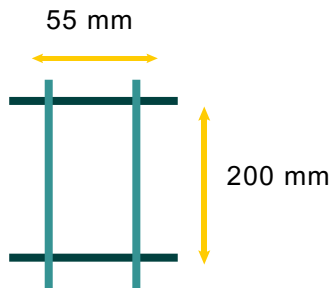

FICHE TECHNIQUE

GRILLAGE RIGIDE - JARDIPRO

Gris	Vert	Blanc
RAL7016	RAL6005	RAL9016

↔
2.50 m

Ø Fil 5mm
Acier thermolaqué électrozingué